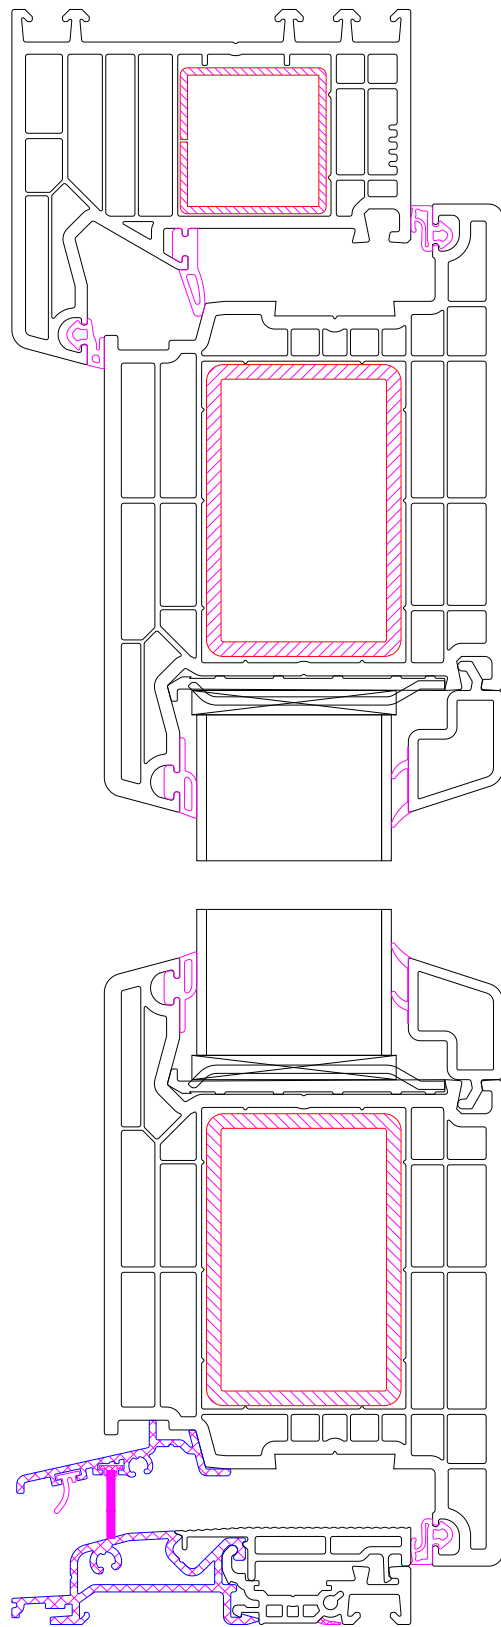

Прозрачная часть: стеклопакет матовый 44мм

Рама	101290 Рама 73 mm
Импосты	102320 Импосты 94 mm
Внешний усилитель	114031 Внешний усилитель
Внешний усилитель	114030 Внешний усилитель
Створки	105380 Створки 125 mm

 MosBuild

15

1998

165

92

73

12

19

125

137

125

40

Рама 101290 Рама 73 mm  
Створка 105380 Створки 125 mm  
Порог 104460 Порог 82x20 mm

 MosBuild

Рама 101290 Рама 73 mm  
 Створки 105380 Створки 125 mm  
 Порог 104460 Порог 82x20 mm

 MosBuild