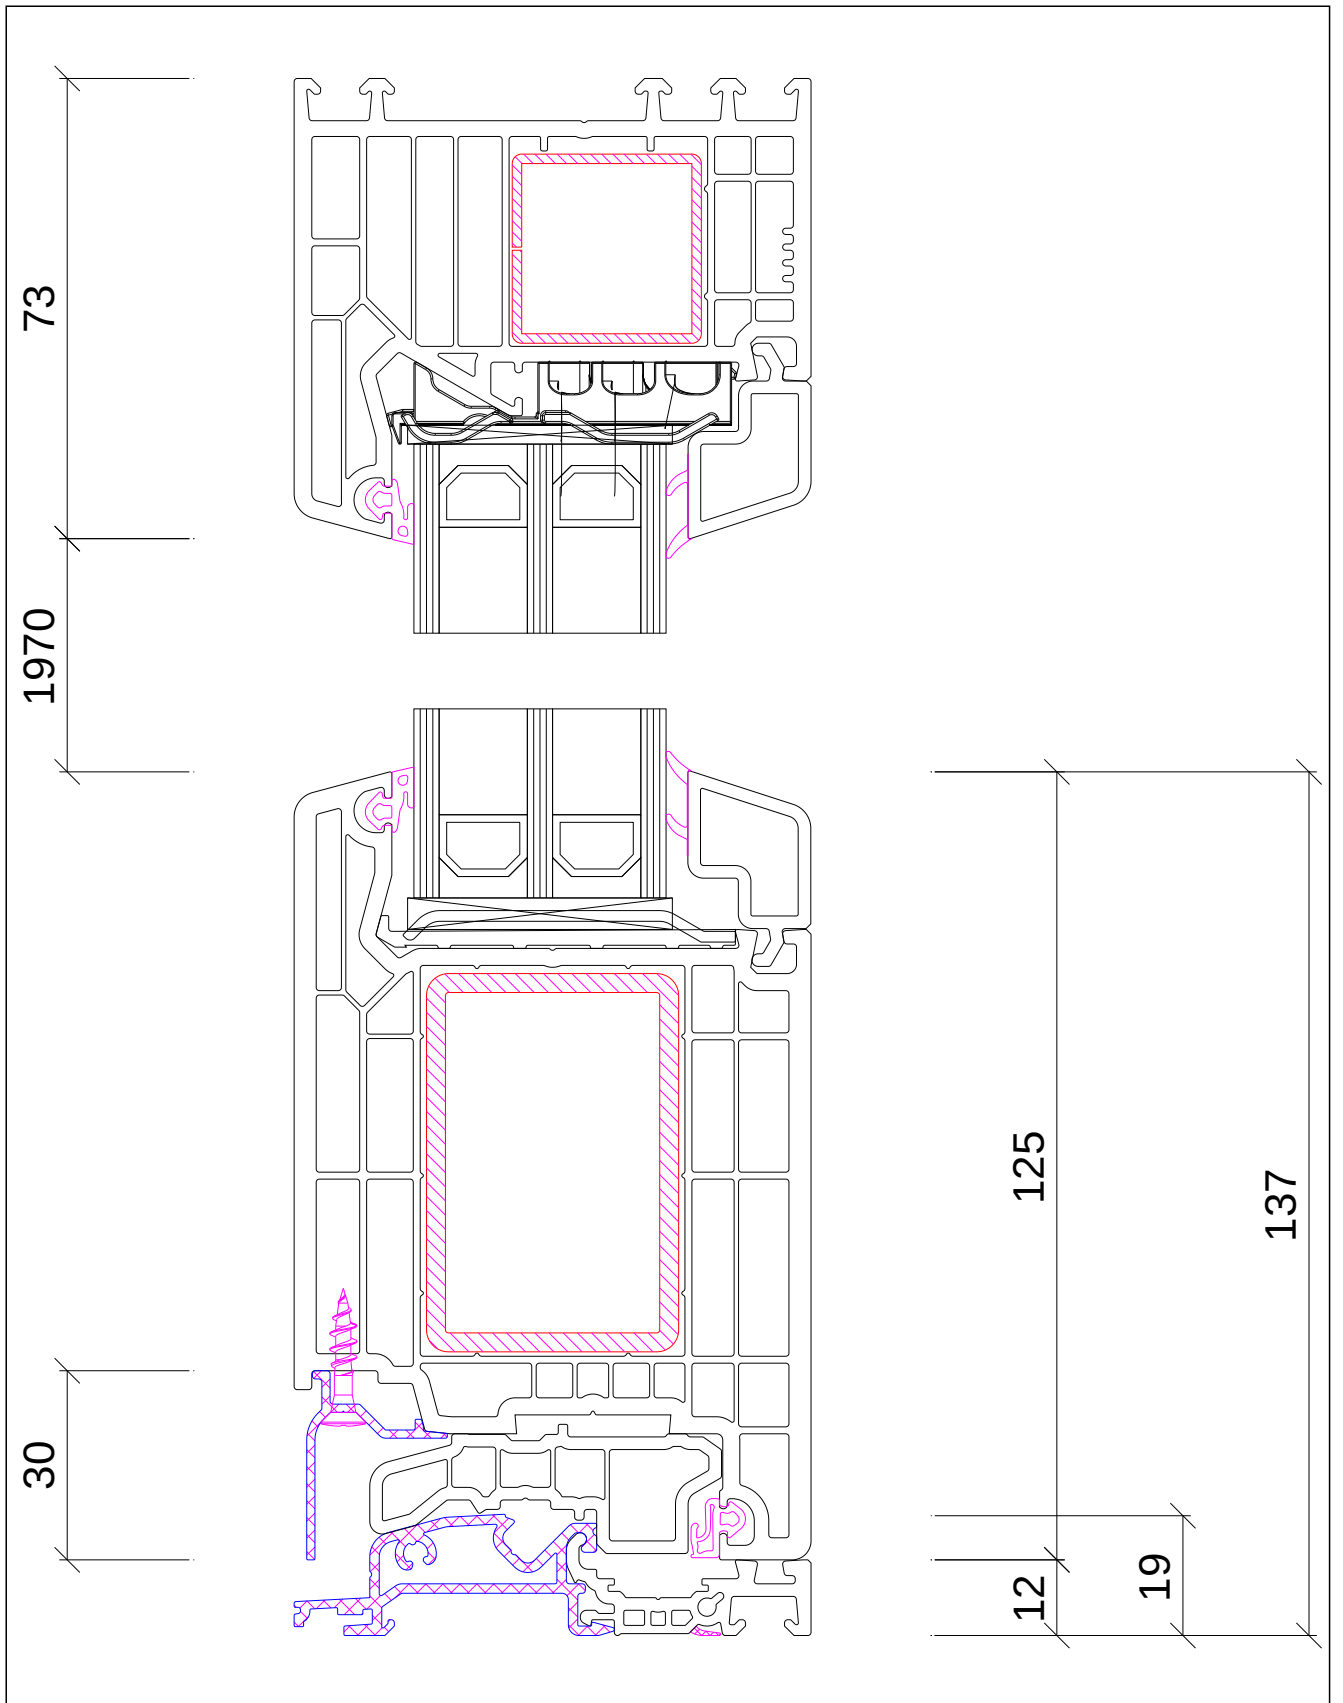

125

137

125

40

Рама 101290 Рама 73 mm  
Створка 105380 Створки 125 mm  
Порог 104460 Порог 82x20 mm

 MosBuild

Рама 101290 Рама 73 mm  
 Створки 105380 Створки 125 mm  
 Порог 104460 Порог 82x20 mm

 MosBuild