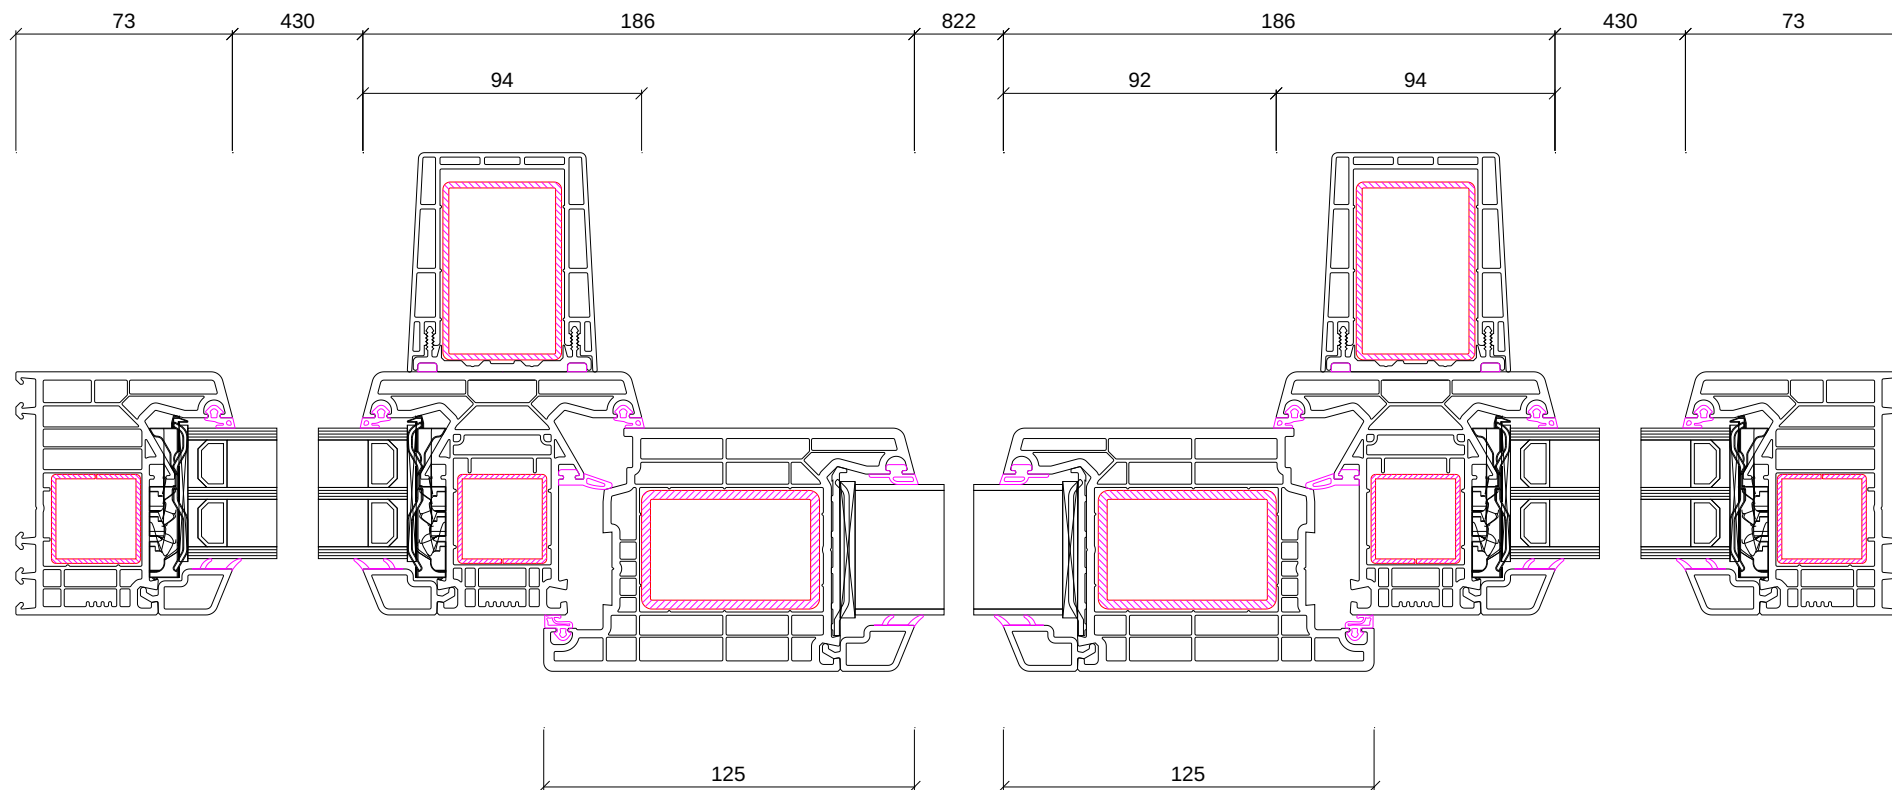

**SOFTLINE 82 MD**

Цвет внутри: VEKA SPECTRAL графит ultramatt

Цвет снаружи: VEKA SPECTRAL графит ultramatt

Габариты: 2200x2300мм

Петли: RONDA 3D

Замок: KFV AS 3600

Непрозрачная часть: сэндвич-панель 44мм в цвете "Дуб Шеффилд бетон"

Прозрачная часть: стеклопакет матовый 44мм

Рама	101290 Рама 73 mm
Импосты	102320 Импосты 94 mm
Внешний усилитель	114031 Внешний усилитель
Внешний усилитель	114030 Внешний усилитель
Створки	105380 Створки 125 mm

125

137

125

40

Рама 101290 Рама 73 mm  
Створка 105380 Створки 125 mm  
Порог 104460 Порог 82x20 mm

 MosBuild

Рама 101290 Рама 73 mm  
 Створки 105380 Створки 125 mm  
 Порог 104460 Порог 82x20 mm

 MosBuild