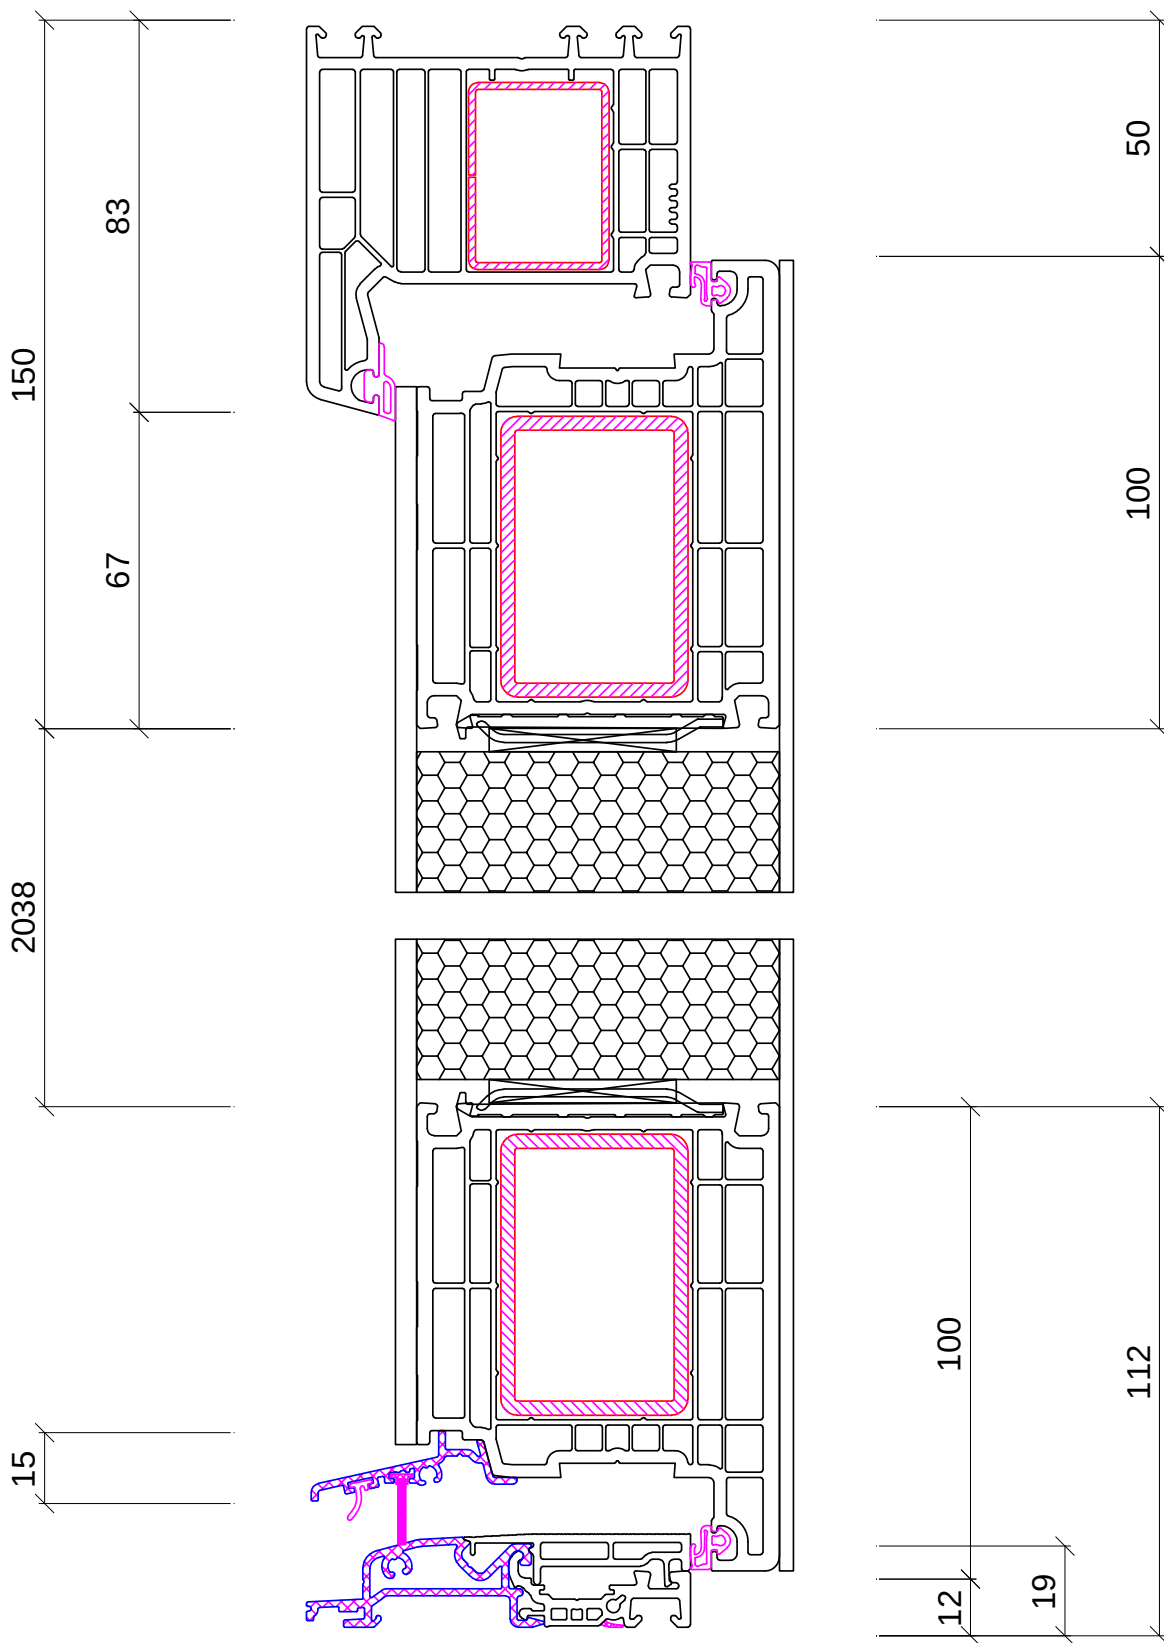

SOFTLINE 82 AD

Цвет внутри: VEKA SPECTRAL графит ultramatt

Цвет снаружи: VEKA SPECTRAL графит ultramatt

Полотно: ADECO серии INTARSIA Metris

Стеклопакет: 4x16x4x16x4

Габариты: 1600x2300мм

Петли: RONDA 3D

 MosBuild

Рама	101294 Рама 83 mm
Створка	105383 Створка 100 mm для клеиваемого полотна
Импост	102312 Импост 94 mm
Внешние усилители	114051 Внешний усилитель 114050 Внешний усилитель

Створка 105383 Створка 100 мм для клеиваемого полотна
 Рама 101294 Рама 83 мм
 Порог 104460 Порог 82x20 мм

 MosBuild

Створка	103340 Створка 74 mm
Рама	101294 Рама 83 mm
Порог	104460 Порог 82x20 mm