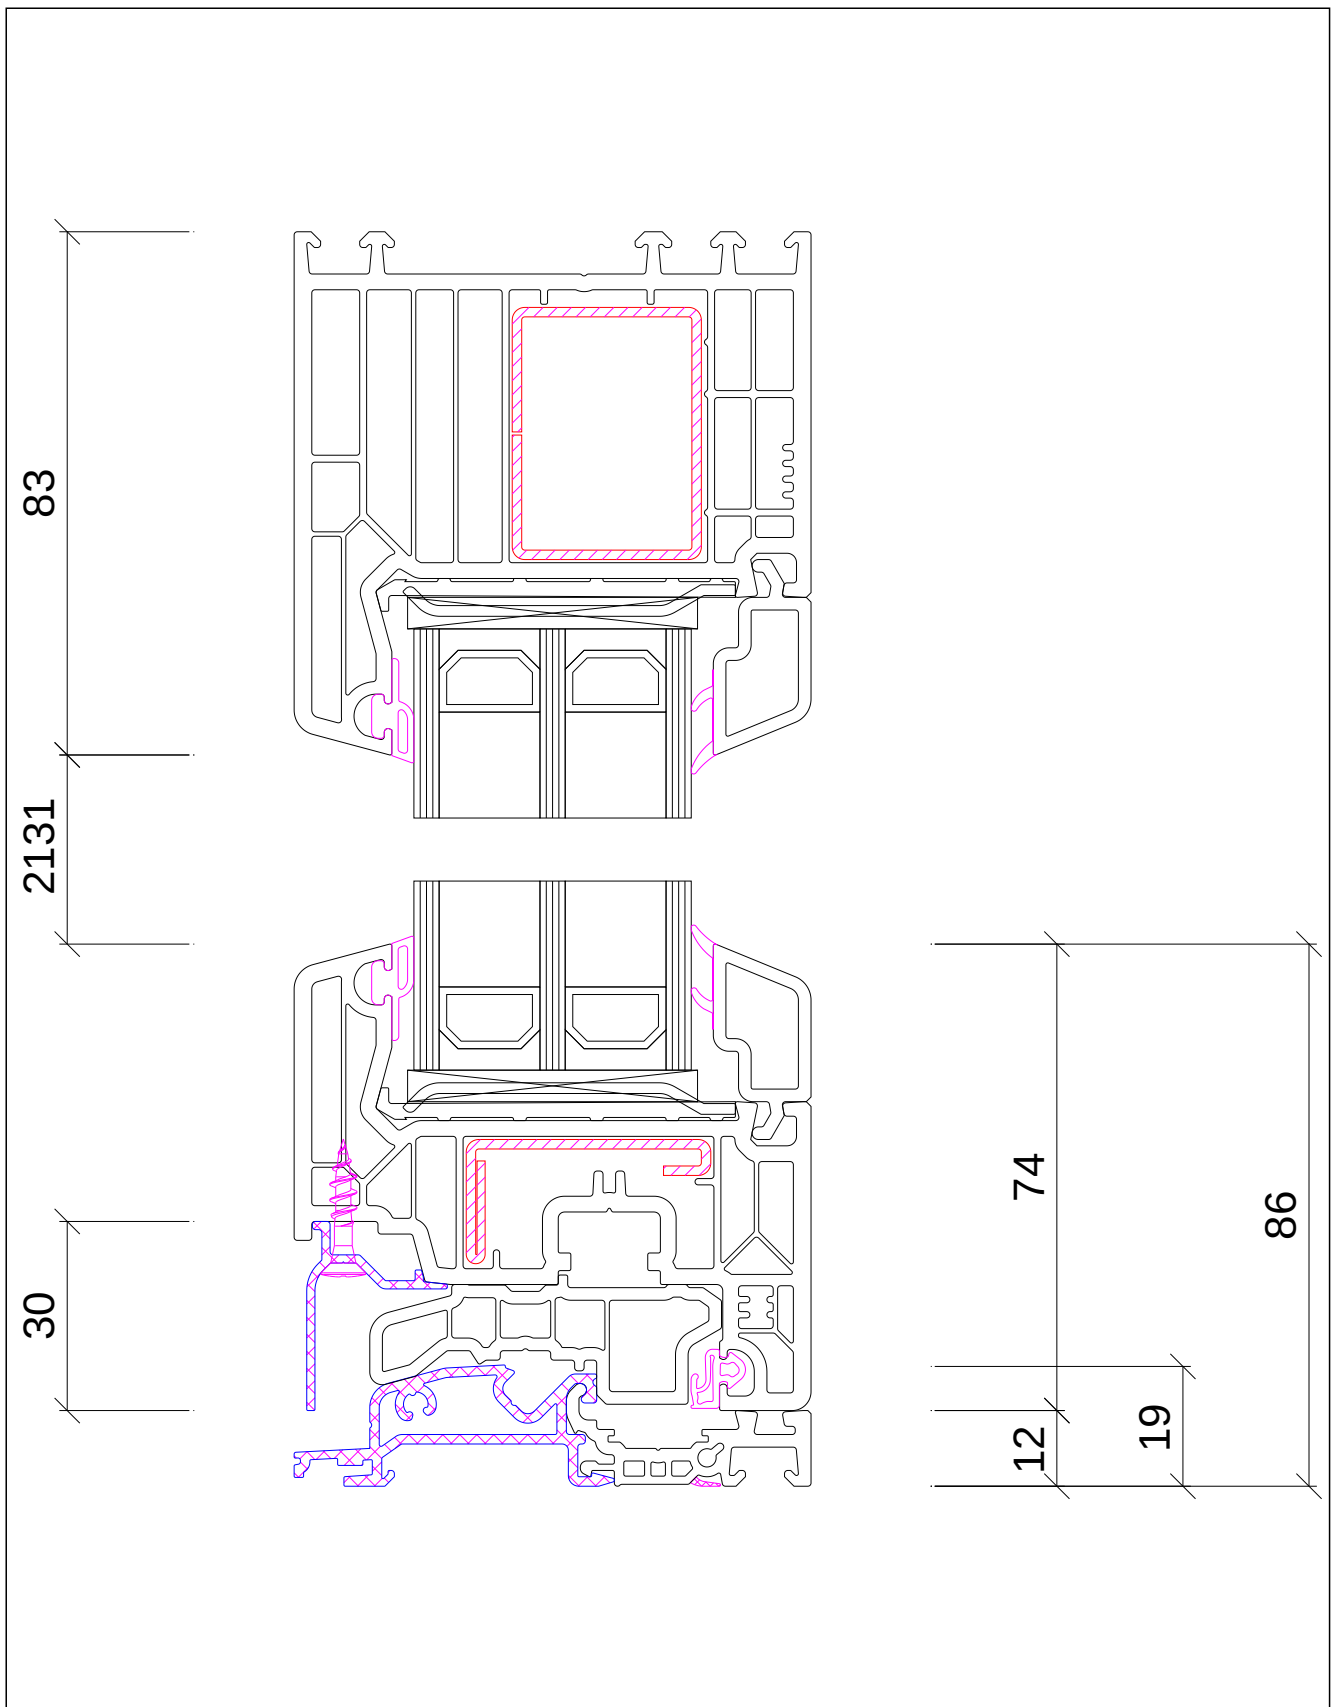

Рама	101294 Рама 83 mm
Створка	105383 Створка 100 mm для клеиваемого полотна
Импост	102312 Импост 94 mm
Внешние усилители	114051 Внешний усилитель 114050 Внешний усилитель

Створка 105383 Створка 100 мм для клеиваемого полотна
 Рама 101294 Рама 83 мм
 Порог 104460 Порог 82x20 мм

 MosBuild

Створка	103340 Створка 74 mm
Рама	101294 Рама 83 mm
Порог	104460 Порог 82x20 mm