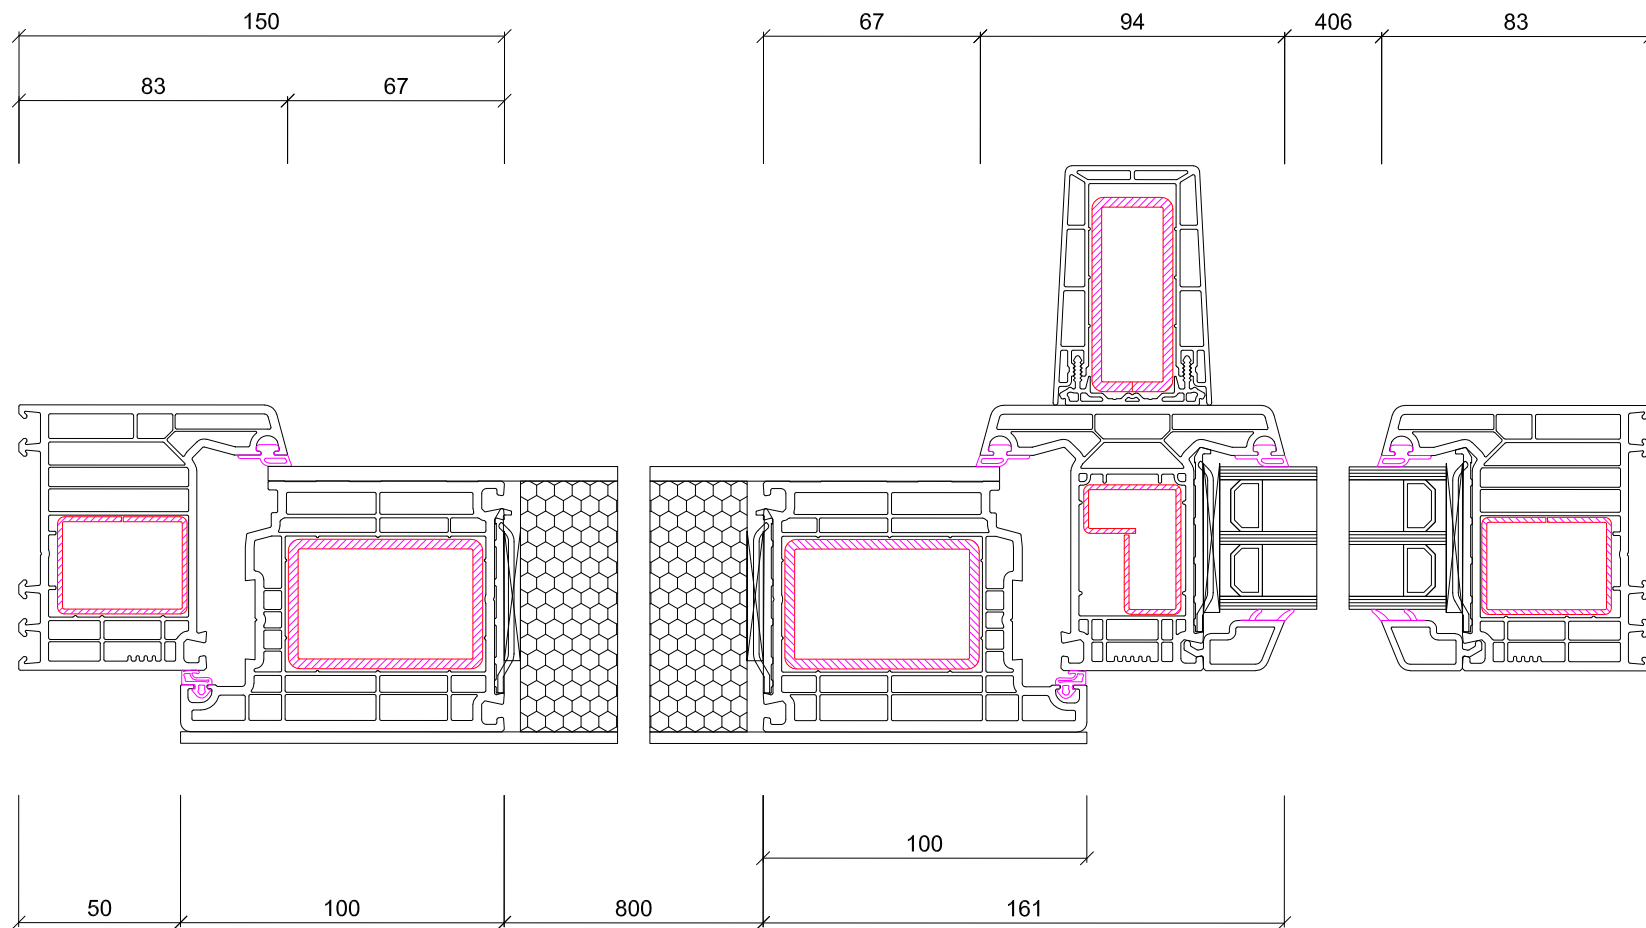

SOFTLINE 82 AD

Цвет внутри: VEKA SPECTRAL графит ultramatt

Цвет снаружи: VEKA SPECTRAL графит ultramatt

Полотно: ADECO серии INTARSIA Metris

Стеклопакет: 4x16x4x16x4

Габариты: 1600x2300мм

Петли: RONDA 3D

 MosBuild

Рама	101294 Рама 83 mm
Створка	105383 Створка 100 mm для клеиваемого полотна
Импост	102312 Импост 94 mm
Внешние усилители	114051 Внешний усилитель 114050 Внешний усилитель

Створка 105383 Створка 100 мм для клеиваемого полотна
 Рама 101294 Рама 83 мм
 Порог 104460 Порог 82x20 мм

 MosBuild

Створка	103340 Створка 74 mm
Рама	101294 Рама 83 mm
Порог	104460 Порог 82x20 mm